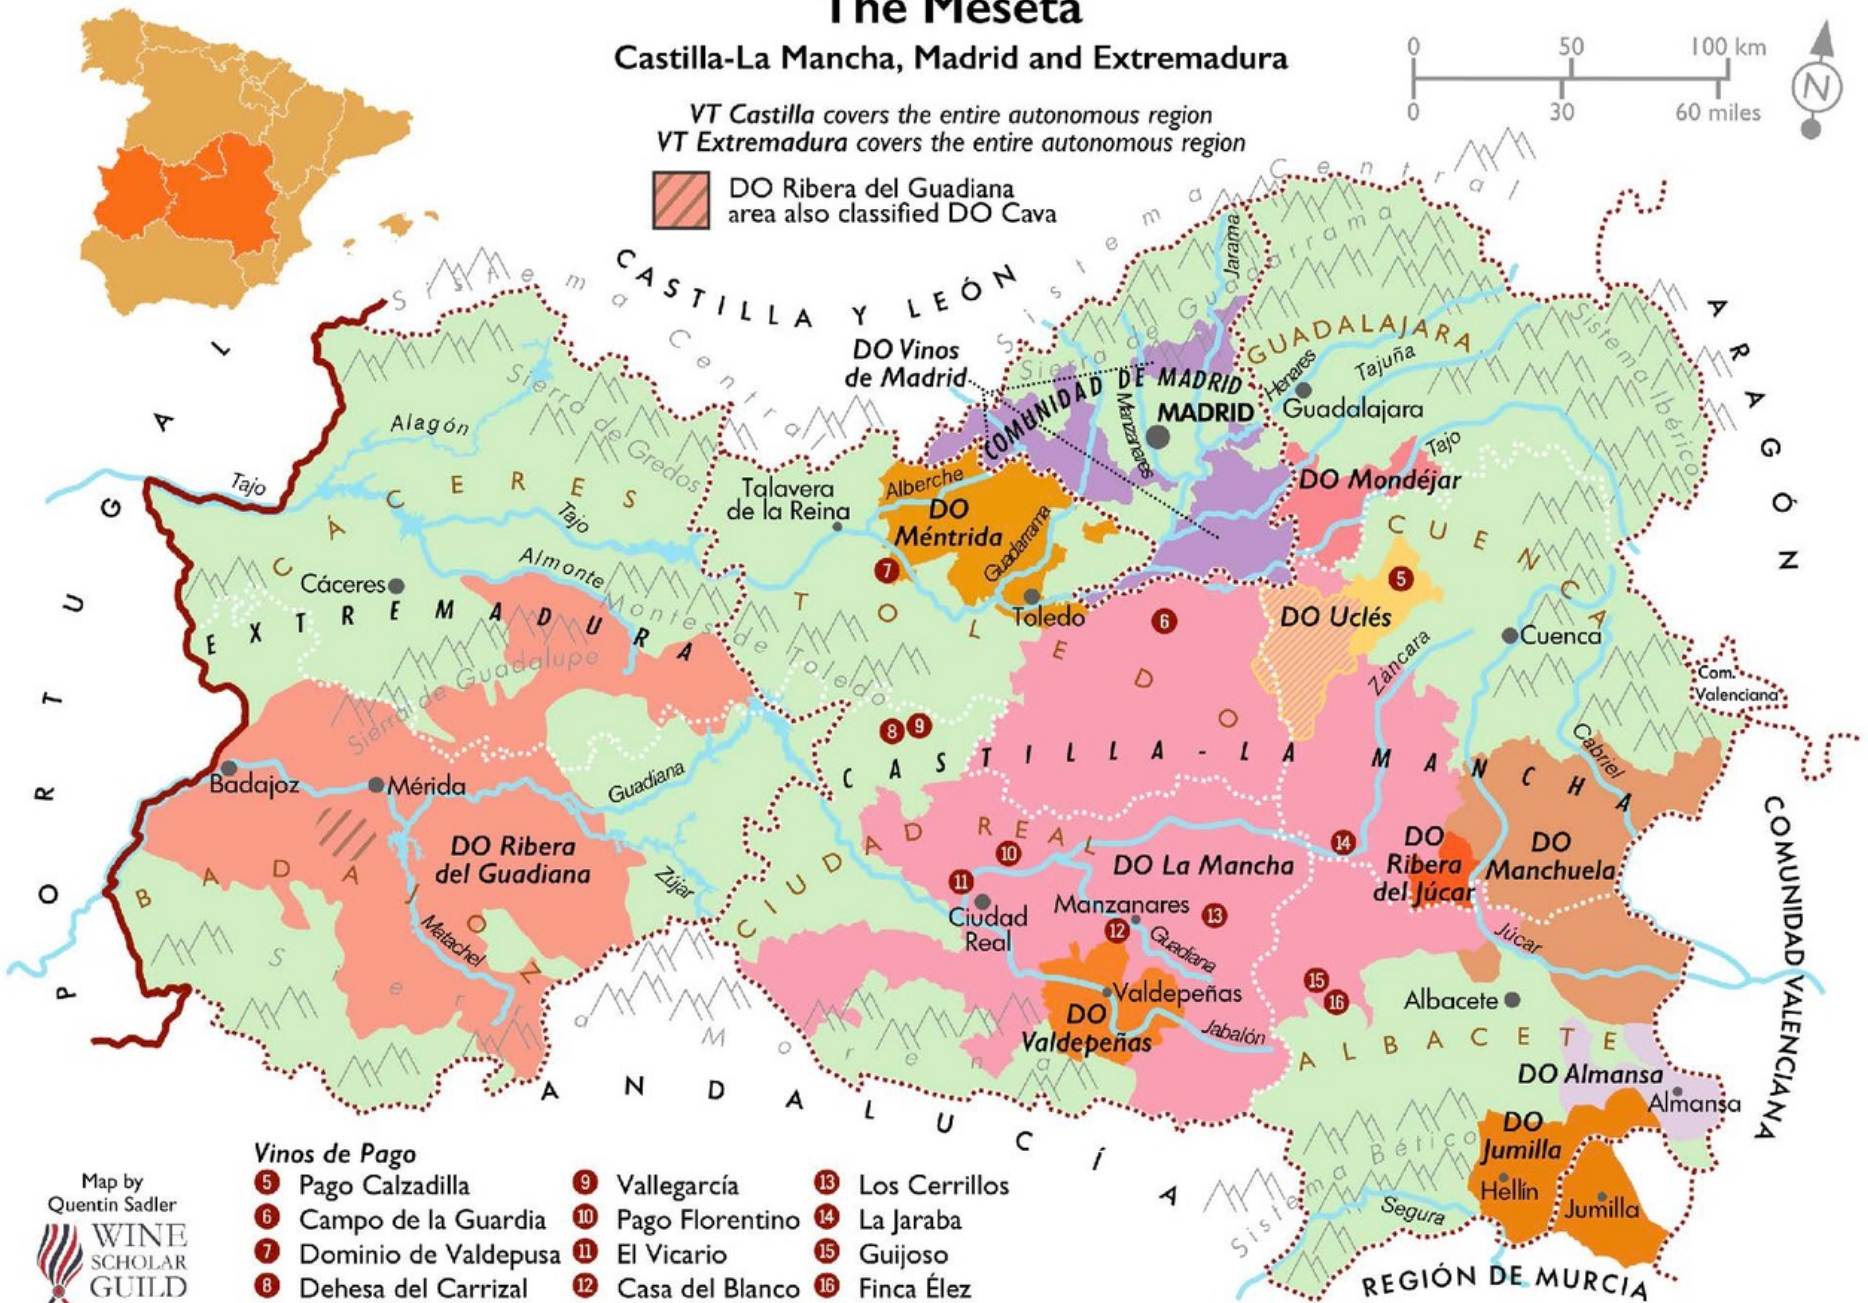

The Meseta

Castilla-La Mancha, Madrid and Extremadura

VT Castilla covers the entire autonomous region
 VT Extremadura covers the entire autonomous region

 DO Ribera del Guadiana
 area also classified DO Cava

Vinos de Pago

- | | | |
|--|---|---|
|  Pago Calzadilla |  Vallegarcía |  Los Cerrillos |
|  Campo de la Guardia |  Pago Florentino |  La Jaraba |
|  Dominio de Valdepusa |  El Vicario |  Guijoso |
|  Dehesa del Carrizal |  Casa del Blanco |  Finca Élez |